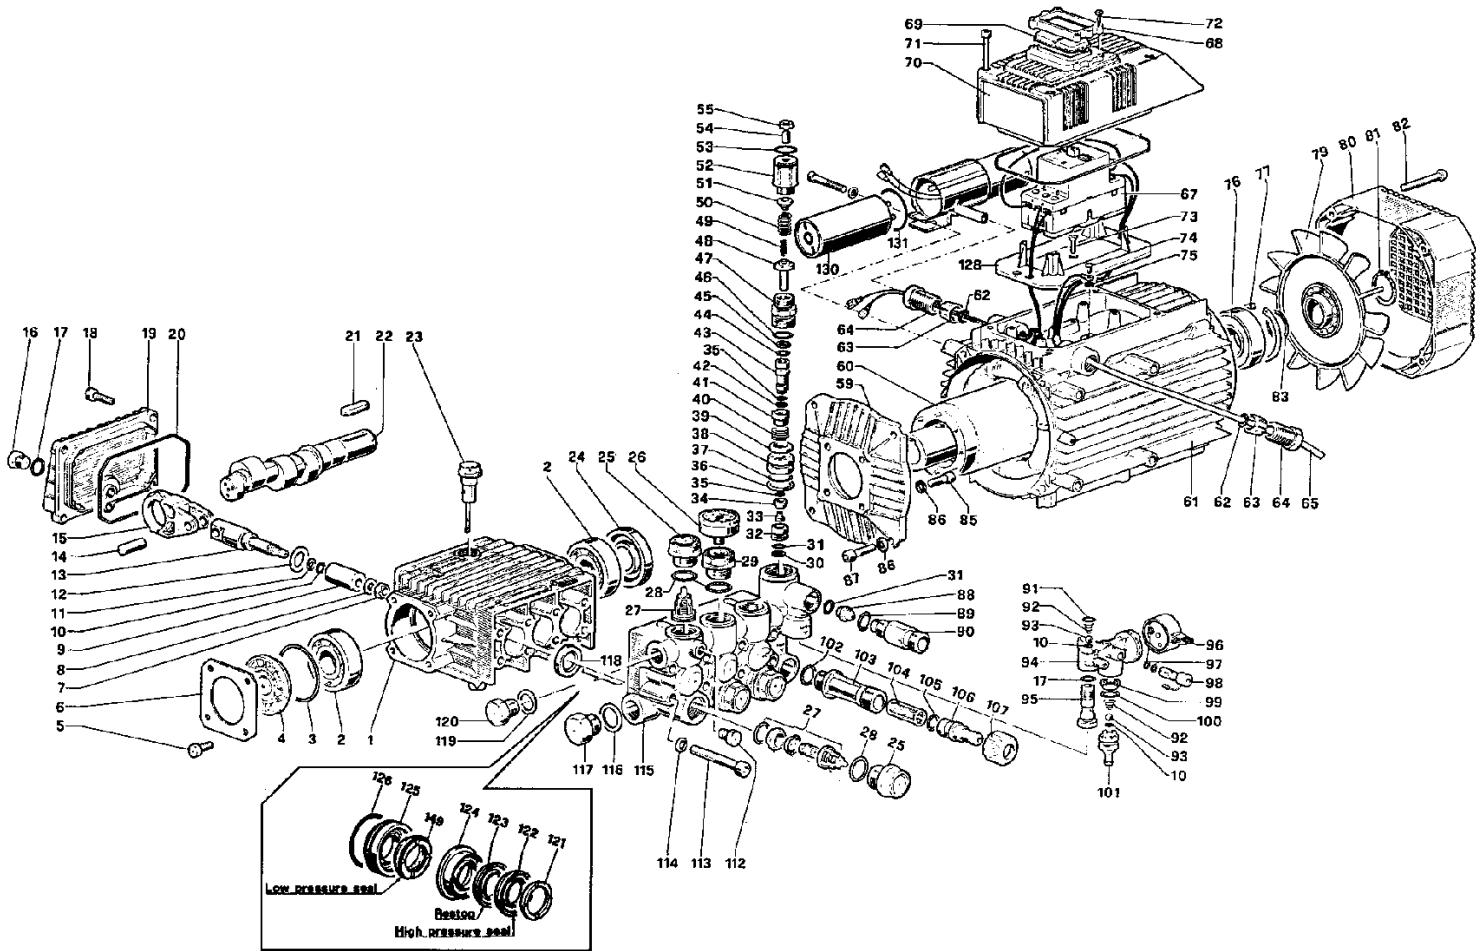

Ref.	K	Part N.	Customer Part N.	Description	Qty	Validity:		Price
						From	To	
0128	K	LAFN33032		PLATE	1,00			--
0130	K	MECO09672		CAPACITOR	2,00			--
0149	S	GUVR34582		PACKING	3,00			--