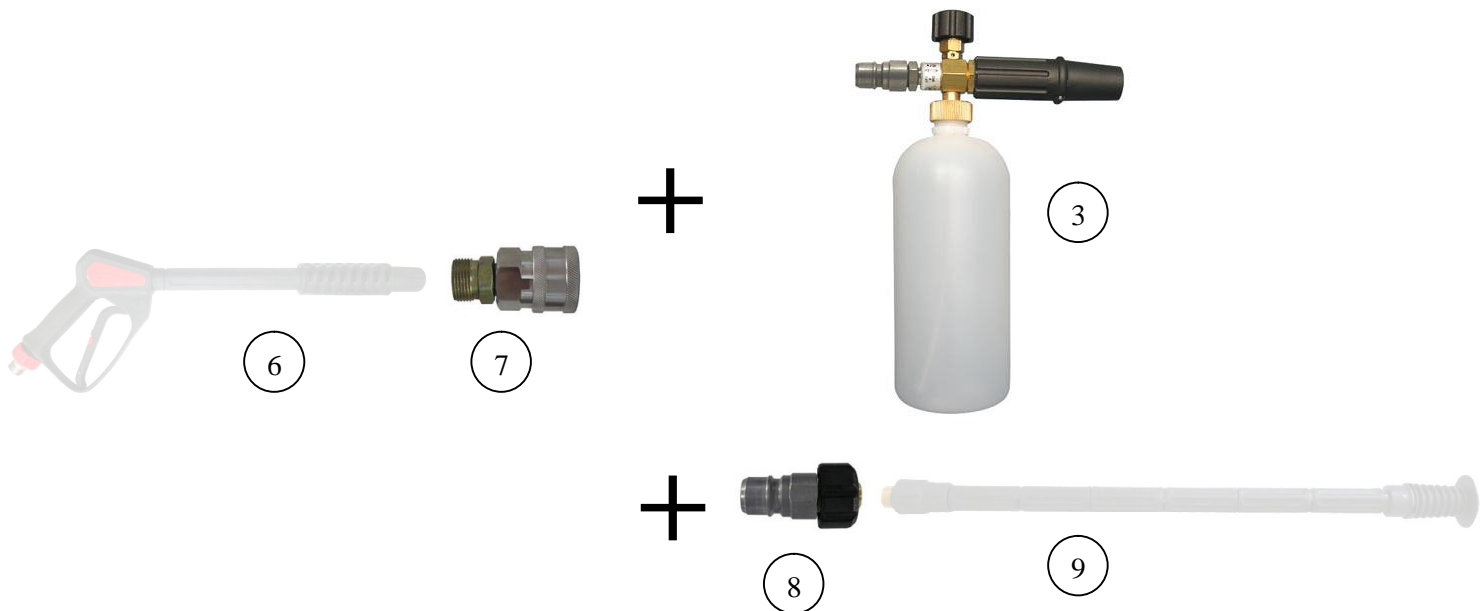

Пенокомплект для Karcher профессиональный с быстроразъёмом

Пенокомплект для Portotecnica профессиональный с быстроразъёмом

- 1 – пистолет Karcher
- 2 - шаровая муфта «мама» для пистолета Karcher
- 3 – пеногенератор LS-3 с муфтой «папа»
- 4 – муфта «папа» для копья Karcher
- 5– копьё Karcher
- 6 – пистолет Portotecnica
- 7 - муфта «папа» для пистолета Portotecnica
- 8 - шаровая муфта «мама» для копья Portotecnica
- 9 - копьё Portotecnica